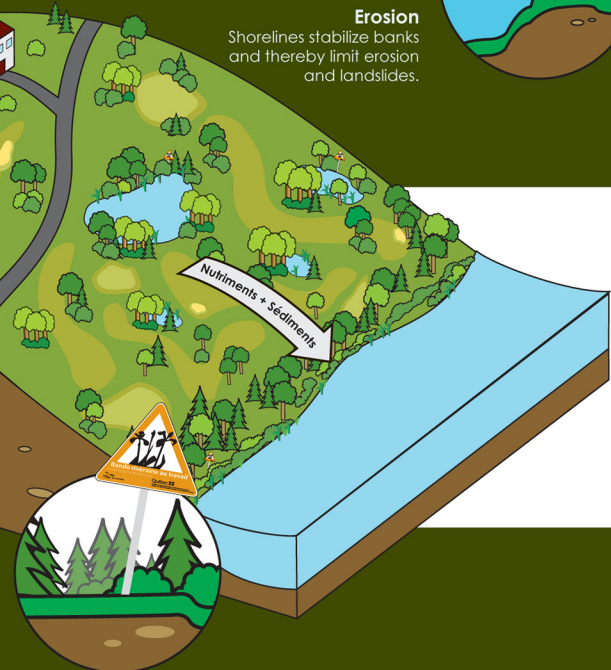

Merci d'encourager votre golf à préserver ces espaces essentiels !
Thank you for helping us protect our natural heritage !